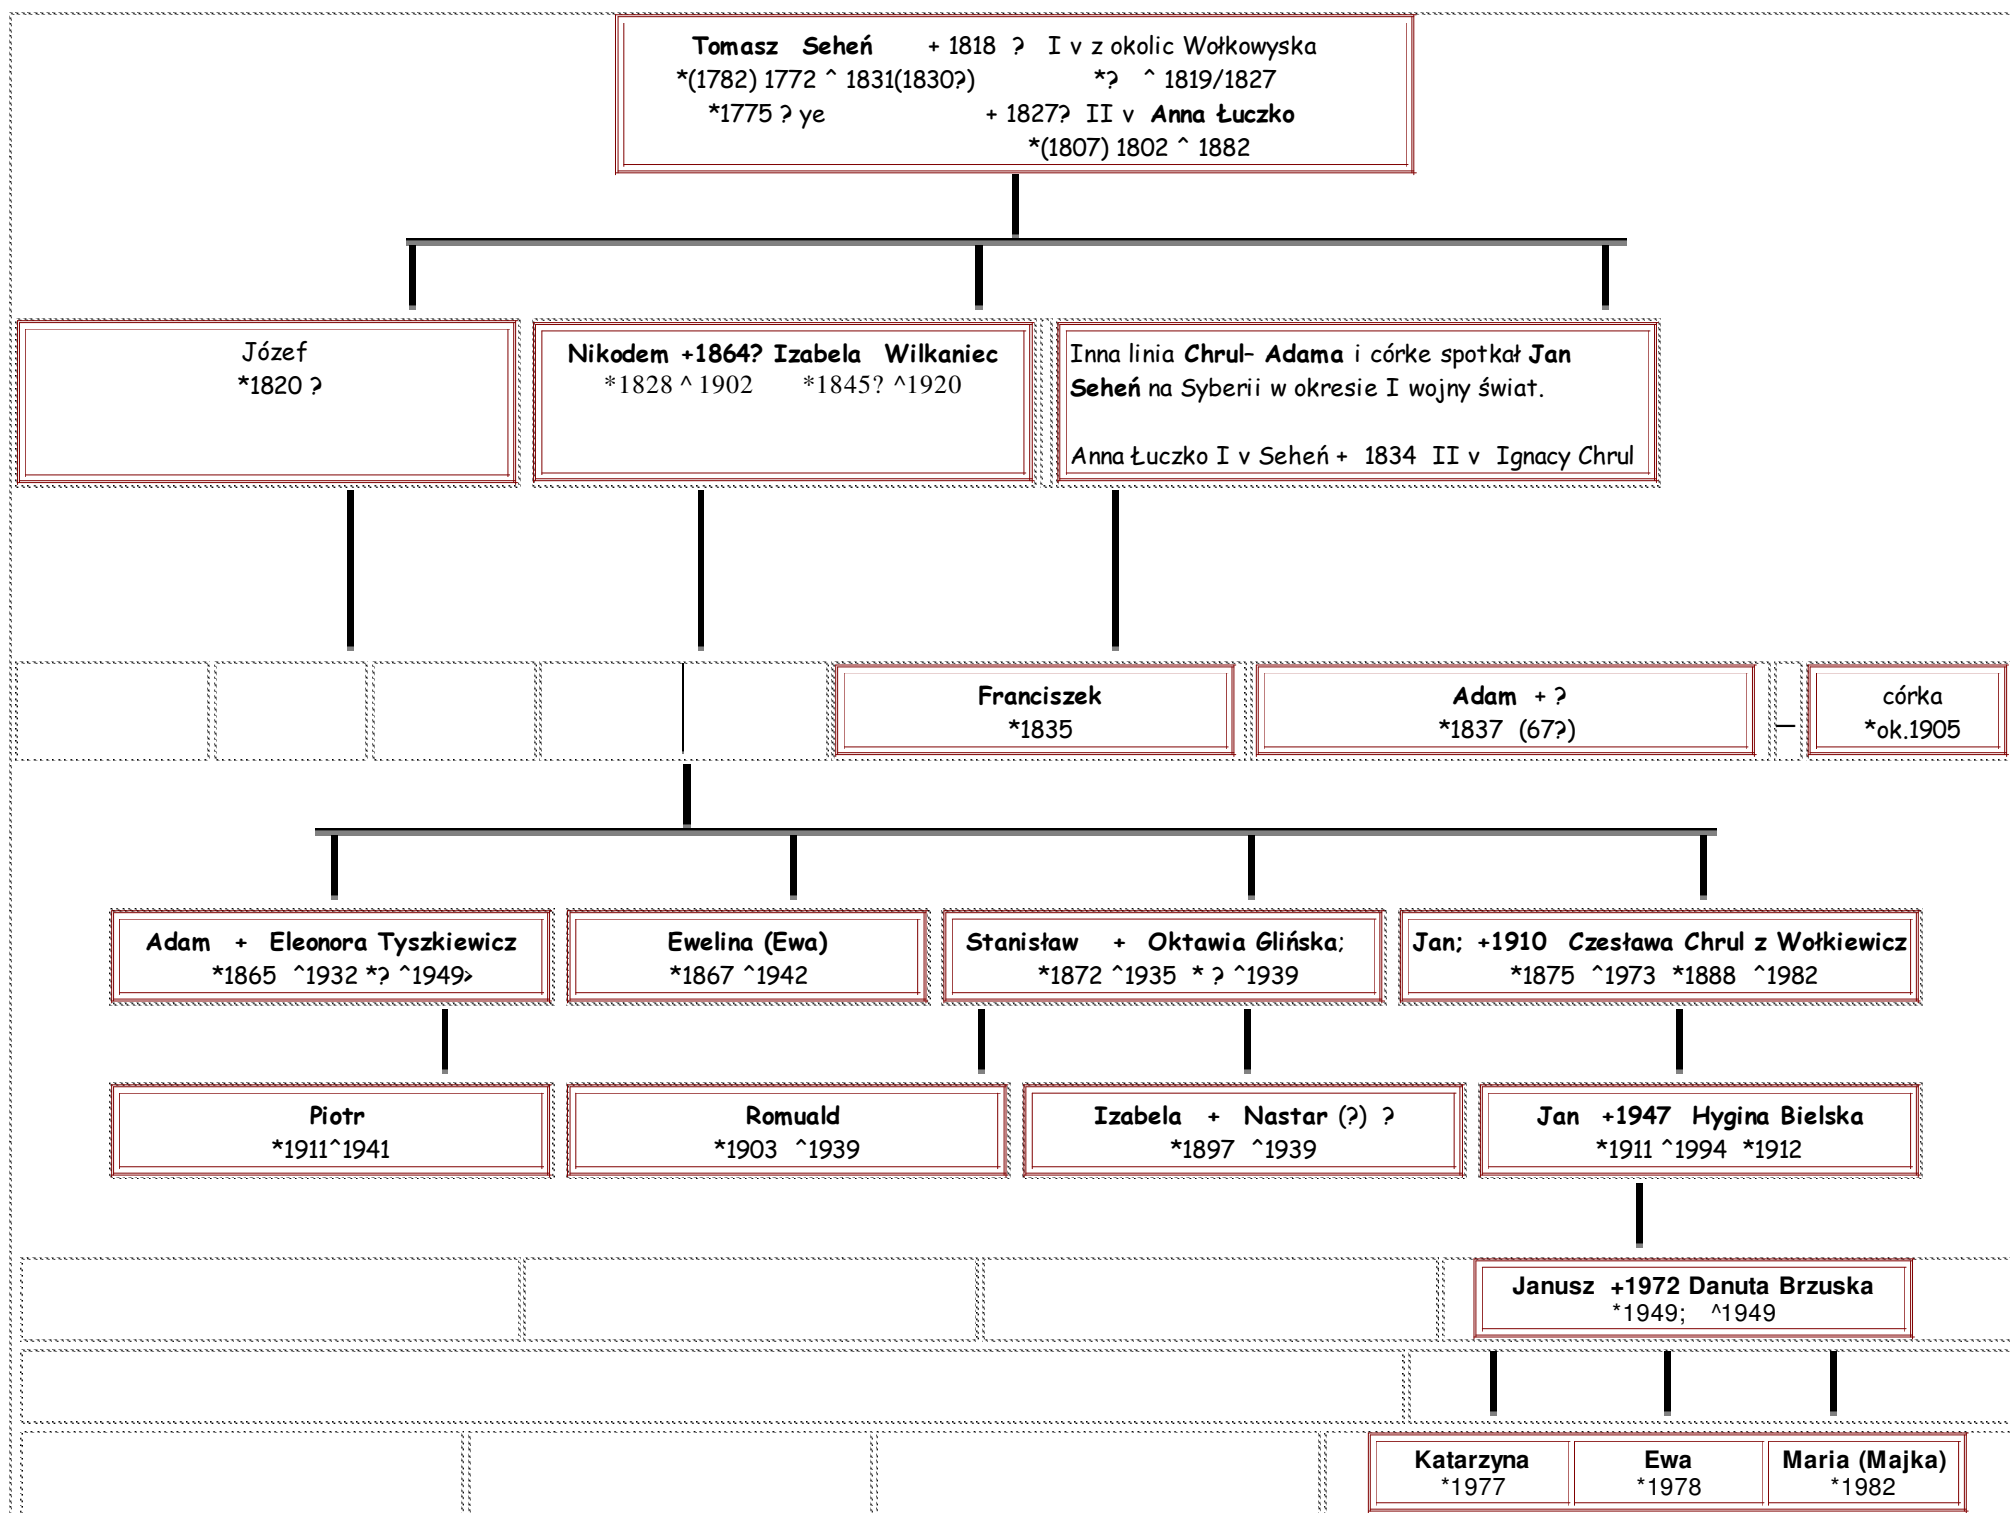

Генеалагічнае дрэва роду Сегень. Family tree of Sehen.
Drzewo genealogiczne rody Seheń.

Герб Сыракомля. h. Syrokomla

Material dostarczony przez Janusza Seheńa